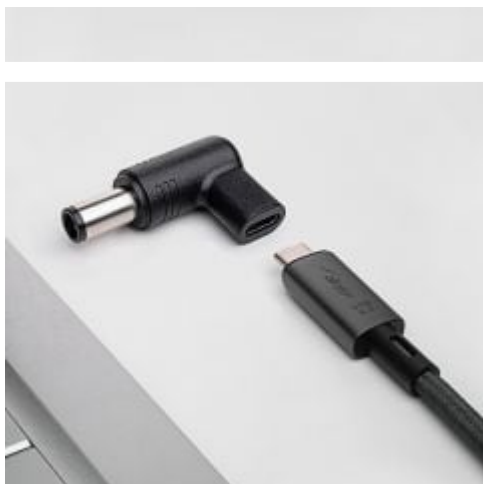

## Accessori

**Connettore**

Modello: TC-UNIV-T03

Tecnoaccessori® Quick Charge 3.0

Product code	TC-UNIV-T03
Product type	Adapter
Compatible with	DELL
Output voltage	18.5 - 20 V
Output amperage	max. 5 A
Maximum power	100 W
The cable plug #1	USB type C
The cable plug #2	7.4 x 5.0 mm + pin
Pin Length	12 mm
Product size (L x W x H)	39 x 25 x 13 mm
Package size (L x W x H)	97 x 70 x 14 mm
Net weight	7 g
Gross weight	9 g
EAN code	5901720138217
Warranty	24 months

## Descrizione

Tecnoaccessori<sup>®</sup> TC-UNIV-T03 è un connettore a corredo degli alimentatori universali modelli TC-UNIV-C-65W e TC-UNIV-C-90W , per laptop estremamente funzionale. È realizzato per caricare laptop Dell con connettore da 7,4x5,0 mm utilizzando un adattatore di alimentazione universale con spina USB Type C. Grazie alla sua conformità allo standard Power Delivery, l'adattatore ti consentirà di caricare il tuo laptop con una tensione compresa tra 18,5 V e 20 V e fino a 100 W di potenza. Questo è il modo perfetto per sfruttare le funzionalità offerte dal caricabatterie USB-C.